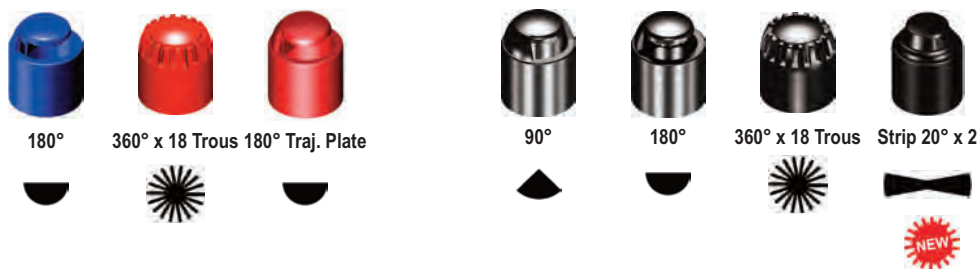

## Têtes et Bases

### CARACTÉRISTIQUES ET AVANTAGES

- Quatre têtes disponibles avec différents modèles de spray:
- Spray à éventail à 90° - Couleur de la tête - **Noir**
- Spray à éventail à 180° - Couleur de la tête - **Noir** ou **Bleu**
- Spray à éventail à 180° (Trajectoire Plate) - Couleur de la tête - **Rouge**
- Spray à éventail à Strip 20° x 2 - Couleur de la tête - **Noir**
- Spray à jet à 360° x 18 trous - Couleur de la tête - **Noir** ou **Rouge**.
- Huit buses à code couleur avec filetage "**RAPIDE**" pour une installation facile et rapide.
- Une large gamme de débits peut être obtenue à différentes pressions de fonctionnement.
- La couleur de la buse identifie le débit.
- Les têtes et les buses peuvent être commandées séparément.

### Buses ailées avec filetage "**RAPIDE**"

		TÊTES ET BASES DES MICRO SPRAYS														
		TÊTES						BUSES AILÉES								
		Noir				Bleu	Rouge		Noir	Marron	Bleu	Vert	Rouge	Orange	Gris	Blanc
EMBALLAGE																
		90°	180°	360°	Strip 20° x 2	180°	360°	180° F/T								
Référence	Sachets	100176	100186	100196	105156	100236	100246	104446	100516	100606	100616	100626	100636	100646	100656	100666
	Vrac	010017	010018	010019	010515	010023	010024	010444	010051	010060	010061	010062	010063	010064	010065	010066
Quantité par Sac	Sachets	100						100								
	Vrac	1000						1000								
Sacs par Carton	Sachets	500						320								
	Vrac	50						30								
Poids par Carton (kg)	Sachets	16,0						22,1								
	Vrac	13,9						19,5								
Connexion d'entrée		Filetage " <b>RAPIDE</b> "														
Dimensions Assemblées (mm)	Hauteur	9,4	9,4	8,3		9,4	8,3	9,4	22							
	Largeur	8						16								
	Profondeur	8						8								
	Poids (g)	0,24						0,57								
Matériau		Stabilisé anti-UV														