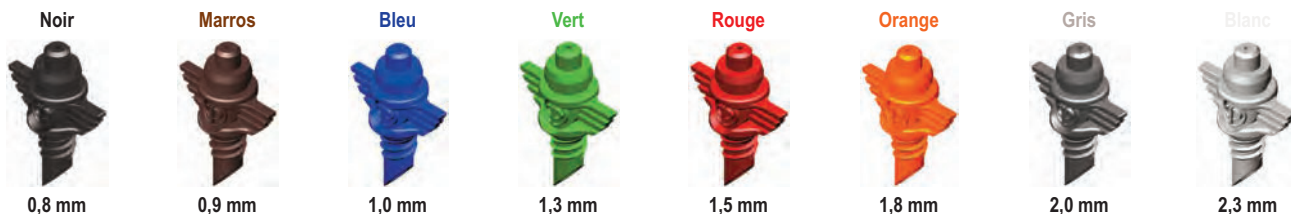

## Têtes et Bases

### CARACTÉRISTIQUES ET AVANTAGES

- Quatre têtes disponibles avec différents modèles de spray:
- Spray à éventail à 90° - Couleur de la tête - **Noir**
- Spray à éventail à 180° - Couleur de la tête - **Noir** ou **Bleu**
- Spray à éventail à 180° (Trajectoire Plate) - Couleur de la tête - **Rouge**
- Spray à éventail à Strip 20° x 2 - Couleur de la tête - **Noir**
- Spray à jet à 360° x 18 trous - Couleur de la tête - **Noir** ou **Rouge**.
- Huit buses à code couleur avec filetage "**RAPIDE**" pour une installation facile et rapide.
- Une large gamme de débits peut être obtenue à différentes pressions de fonctionnement.
- La couleur de la buse identifie le débit.
- Les têtes et les buses peuvent être commandées séparément.

### APPLICATIONS

- Idéal pour les jardins résidentiels et les jardinières.

### Buses ailées avec filetage "**RAPIDE**"

		TÊTES ET BASES DES MICRO SPRAYS														
		TÊTES						BUSES AILÉES								
		Noir				Bleu	Rouge		Noir	Marron	Bleu	Vert	Rouge	Orange	Gris	Blanc
EMBALLAGE																
		90°	180°	360°	Strip 20° x 2	180°	360°	180° F/T								
Référence	Sachets	100176	100186	100196	105156	100236	100246	104446	100516	100606	100616	100626	100636	100646	100656	100666
	Vrac	010017	010018	010019	010515	010023	010024	010444	010051	010060	010061	010062	010063	010064	010065	010066
Quantité par Sac	Sachets	100						100								
	Vrac	1000						1000								
Sacs par Carton	Sachets	500						320								
	Vrac	50						30								
Poids par Carton (kg)	Sachets	16,0						22,1								
	Vrac	13,9						19,5								
Connexion d'entrée		Filetage " <b>RAPIDE</b> "														
Dimensions Assemblées (mm)	Hauteur	9,4	9,4	8,3		9,4	8,3	9,4	22							
	Largeur	8						16								
	Profondeur	8						8								
	Poids (g)	0,24						0,57								
Matériau		Stabilisé anti-UV														