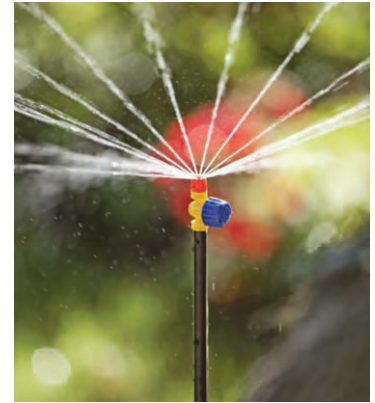

### CARACTERÍSTICAS Y VENTAJAS

- Girar la perilla le permite ajustar el caudal y el diámetro al mismo tiempo
- Están disponibles seis modelos de pulverizadores: spray de abanico 90°, spray de abanico 180°, spray 360° x 18 chorros, Mini Vortex (Vórtice), Micro Mist (Neblina) y Strip 20° x 2 (Banda)
- Están disponibles dos gamas:
  - Colorida:** residencial para una fácil identificación de la pulverización
  - Negra:** profesional

### APLICACIONES

- Riego general de plantas en jardines residenciales y áreas verdes
- Fácil de ajustar para adaptarse a jardines de forma irregular

PULVERIZADORES	ORIFICIO DE SALIDA DE LA BASE	PRESIÓN (bar)	CAUDAL (l/h)	RENDIMIENTO					
				PATRÓN DE RIEGO					
				Radio (m)		Diámetro (m)			
				90°	180°	360° x 18 Chorros	Strip 20° x 2	Mini Vortex	Micro Mist
Ajustable hasta máximo 1,5 mm	0,5	0 - 54	0 - 1,5	0 - 1,4	0 - 5,0	0 - 5,0			
	1,0	0 - 77	0 - 2,1	0 - 2,0	0 - 5,8	0 - 6,5			
	1,5	0 - 94	0 - 2,6	0 - 2,3	0 - 6,4	0 - 8,8			
	2,0	0 - 105	0 - 3,0	0 - 2,8	0 - 7,0	0 - 10,7			
	2,5	0 - 119	0 - 3,3	0 - 3,0	0 - 7,5	0 - 11,3			
	0,5	0 - 27					0 - 2,0		
	1,0	0 - 41					0 - 2,5		
	1,5	0 - 52					0 - 3,0		
	2,0	0 - 59					0 - 3,5		
	2,5	0 - 66					0 - 3,8		
	0,5	0 - 9						0 - 0,4	
	1,0	0 - 13						0 - 0,5	
	1,5	0 - 15						0 - 0,5	
	2,0	0 - 16						0 - 0,5	
2,5	0 - 18						0 - 0,5		

Probado 500 mm sobre el nivel del suelo  
Presión de trabajo recomendada 1,0 bar

Idra™ Mini Vortex (Vórtice)

Idra™ Micro Mist (Neblina)

Idra™ Strip 20° x 2

Idra™ 90°

Idra™ 180°

Idra™ 360°

Idra™ Strip 20° x 2