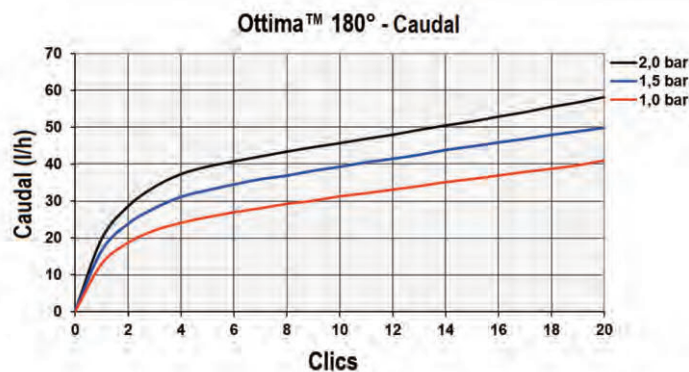

### CARACTERÍSTICAS Y VENTAJAS

- La rotación del cabezal del Ottima™ 360° permite ajustar el caudal y el diámetro al mismo tiempo
- Aumente o disminuya fácilmente el diámetro del chorro
- Ofrece un mayor control del caudal y el diámetro del chorro que los goteros de flujo fijo
- Acción rápida ON-OFF
- Cinco tipos de bases disponibles: Espiga de 4.5 mm, Rosca Macho 10-32 UNF, Rosca Hembra de 1/2", Varilla de fin de línea y Varilla en línea

### APLICACIONES

- Se utiliza para regar plantas en macetas pequeñas o grandes, jardineras, arbustos, árboles en macizos de flores y áreas verdes

RENDIMIENTO				
GOTEROS		PRESIÓN (bar)	CAUDAL (l/h)	DIÁMETRO (m)
	Ajustable hasta un máximo de (aprox.) 20 click	1,0	0 - 40	0 - 0,38
		1,5	0 - 50	0 - 0,52
		2,0	0 - 60	0 - 0,65
Probado 200 mm sobre el nivel del suelo				
Presión de trabajo recomendada 1,0 bar				