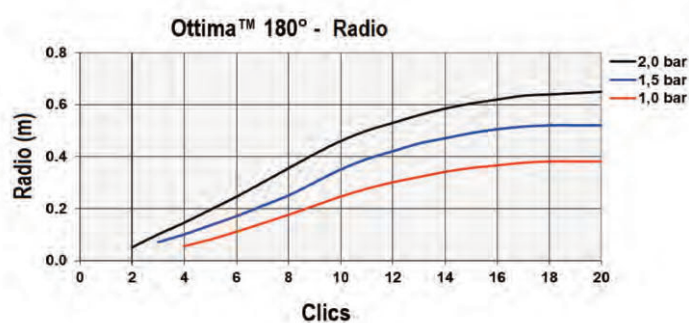

### CARACTERÍSTICAS Y VENTAJAS

- La rotación del cabezal del Ottima™ 360° permite ajustar el caudal y el diámetro al mismo tiempo
- Aumente o disminuya fácilmente el diámetro del chorro
- Ofrece un mayor control del caudal y el diámetro del chorro que los goteros de flujo fijo
- Acción rápida ON-OFF
- Cinco tipos de bases disponibles: Espiga de 4.5 mm, Rosca Macho 10-32 UNF, Rosca Hembra de 1/2", Varilla de fin de línea y Varilla en línea

### APLICACIONES

- Se utiliza para regar plantas en macetas pequeñas o grandes, jardineras, arbustos, árboles en macizos de flores y áreas verdes

RENDIMIENTO				
GOTEROS		PRESIÓN (bar)	CAUDAL (l/h)	DIÁMETRO (m)
	Ajustable hasta un máximo de (aprox.) 20 click	1,0	0 - 40	0 - 0,38
		1,5	0 - 50	0 - 0,52
		2,0	0 - 60	0 - 0,65
Probado 200 mm sobre el nivel del suelo				
Presión de trabajo recomendada 1,0 bar				