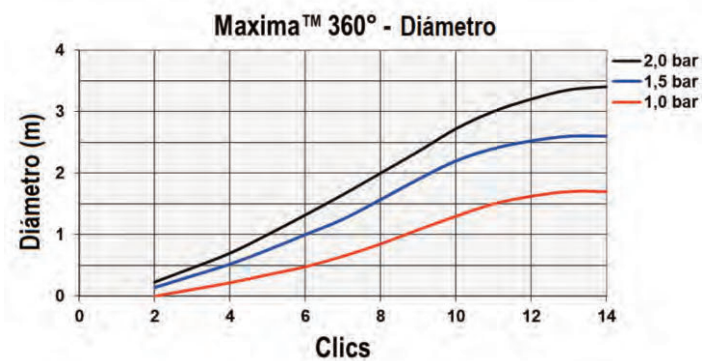

Pulverizadores de Vórtice Ajustables

CARACTERÍSTICAS Y VENTAJAS

- Girar el cabezal del Maxima™ 360° le permite ajustar el caudal y el diámetro al mismo tiempo. El movimiento de clic entre el cabezal y la base le permite aumentar o disminuir fácilmente el diámetro del vórtice hasta el cierre final
- Están disponibles cuatro tipos de bases, Espiga de 4,5 mm, Rosca Macho 10-32 UNF, Rosca Hembra de 1/2" y Estaca de 150 mm
- La acción del chorro de vórtice distribuye el agua de manera uniforme sobre la superficie del suelo

APLICACIONES

- Se utiliza para regar plantas en macetas pequeñas o grandes, jardineras, arbustos y árboles en parterres y áreas verdes

RENDIMIENTO				
PULVERIZADORES		PRESIÓN (bar)	CAUDAL (l/h)	DIÁMETRO (m)
	Ajustable hasta un máximo de (aprox.) 14 click	1,0	0 - 52	0 - 1,7
		1,5	0 - 65	0 - 2,8
		2,0	0 - 74	0 - 3,4
Probado 200 mm sobre el nivel del suelo				
Presión de trabajo recomendada 1,0 bar				

Maxima 360°
Espiga 4,5 mm

Maxima™ 360°
Rosca hembra 1/2"

Maxima 360°
Rosca 10-32 UNF

Maxima™ 360°					
EMBALAJE					
		Espiga	Rosca	Estaca	Rosca 1/2"
Código	Embolsado	200045	200055	200064	202074
	A granel	020004	020005	020006	020207
Piezas por Paquete	Embolsado	50	50	25	25
	A granel	1000	1000	1000	250
Paquetes por Caja	Embolsado	100	100	40	70
	A granel	7	7	1	7
Peso por Caja (kg)	Embolsado	14,2	16,8	7,9	8,2
	A granel	18,8	22,4	7,7	7,9
Conexión de entrada		Espiga 4,5 mm	Rosca 10-32 UNF	Espiga 4,5 mm	Rosca hembra 1/2"
Dimensiones del Producto Ensamblado (mm)	Altura	24	24	152	30
	Ancho	20	20	42	27
	Profundidad	16	16	16	27
	Peso (g)	2,5	3,0	6,7	3,9
Material		Estabilizado anti-UV			