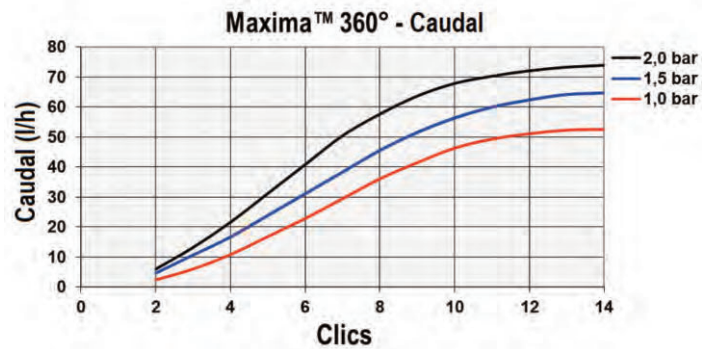

Pulverizadores de Vórtice Ajustables

CARACTERÍSTICAS Y VENTAJAS

- Girar el cabezal del Maxima™ 360° le permite ajustar el caudal y el diámetro al mismo tiempo. El movimiento de clic entre el cabezal y la base le permite aumentar o disminuir fácilmente el diámetro del vórtice hasta el cierre final
- Están disponibles cuatro tipos de bases, Espiga de 4,5 mm, Rosca Macho 10-32 UNF, Rosca Hembra de 1/2" y Estaca de 150 mm
- La acción del chorro de vórtice distribuye el agua de manera uniforme sobre la superficie del suelo

APLICACIONES

- Se utiliza para regar plantas en macetas pequeñas o grandes, jardineras, arbustos y árboles en parterres y áreas verdes

RENDIMIENTO				
PULVERIZADORES		PRESIÓN (bar)	CAUDAL (l/h)	DIÁMETRO (m)
	Ajustable hasta un máximo de (aprox.) 14 click	1,0	0 - 52	0 - 1,7
		1,5	0 - 65	0 - 2,8
		2,0	0 - 74	0 - 3,4
Probado 200 mm sobre el nivel del suelo				
Presión de trabajo recomendada 1,0 bar				

Maxima 360°
Espiga 4,5 mm

Maxima™ 360°
Rosca hembra 1/2"

Maxima 360°
Rosca 10-32 UNF

Maxima™ 360°					
EMBALAJE					
		Espiga	Rosca	Estaca	Rosca 1/2"
Código	Embolsado	200045	200055	200064	202074
	A granel	020004	020005	020006	020207
Piezas por Paquete	Embolsado	50	50	25	25
	A granel	1000	1000	1000	250
Paquetes por Caja	Embolsado	100	100	40	70
	A granel	7	7	1	7
Peso por Caja (kg)	Embolsado	14,2	16,8	7,9	8,2
	A granel	18,8	22,4	7,7	7,9
Conexión de entrada		Espiga 4,5 mm	Rosca 10-32 UNF	Espiga 4,5 mm	Rosca hembra 1/2"
Dimensiones del Producto Ensamblado (mm)	Altura	24	24	152	30
	Ancho	20	20	42	27
	Profundidad	16	16	16	27
	Peso (g)	2,5	3,0	6,7	3,9
Material		Estabilizado anti-UV			