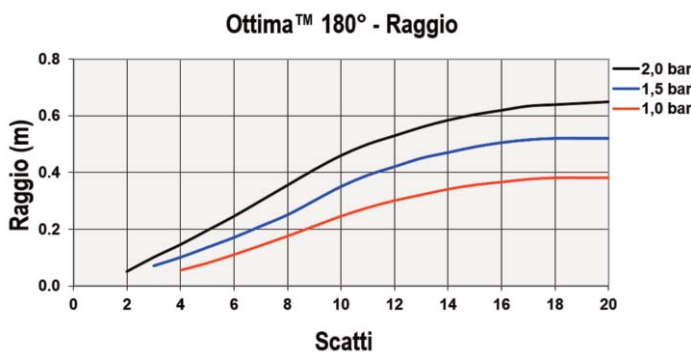

Gocciolatori Regolabili a 5 Getti

CARATTERISTICHE E VANTAGGI

- La rotazione della testina Ottima™ 360° consente di regolare contemporaneamente la portata ed il raggio.
- Aumentare o diminuire il diametro del getto in modo semplice
- Offre un maggiore controllo della portata e del diametro del getto rispetto ai gocciolatori a portata fissa.
- Rapida azione ON-OFF
- Cinque tipi di base disponibili: Innesto 4,5 mm, Filetto Maschio 10-32 UNF, Filetto Femmina 1/2", Astina Fine Linea e Astina In Linea

APPLICAZIONI

- Utilizzati per l'irrigazione di piante in vasi piccoli o grandi, fioriere, arbusti, alberi in aiuole e aree verdi.

PRESTAZIONI				
GOCCIOLATORI		PRESSIONE (bar)	PORTATA (l/h)	DIAMETRO (m)
	Regolabile fino a un massimo di (circa) 20 scatti	1,0	0 - 40	0 - 0,38
		1,5	0 - 50	0 - 0,52
		2,0	0 - 60	0 - 0,65
Testato 200 mm sopra il livello del suolo				
Pressione d'esercizio consigliata 1,0 bar				

Ottima™ 180°						
IMBALLAGGIO						
		INNESTO	FILETTO	SPIKE	SPIKE IN LINEA	FILETTO 1/2"
Codice	Bustina	201146	201156	201164	204314	202064
	Sfuso	020114	020115	020116	020431	020206
Quantità per Busta	Bustina	100	100	25	25	25
	Sfuso	1000	1000	1000	1000	250
Buste per cartone	Bustina	65	65	40	40	70
	Sfuso	7	7	1	1	7
Peso per cartone (kg)	Bustina	12,3	14,2	6,9	6,9	94
	Sfuso	12,9	14,9	6,7	6,7	9,0
Attacco di ingresso		Innesto 4,5 mm	Filetto 10-32 UNF	Innesto 4,5 mm	Innesto 4,5 mm	Filetto Femmina 1/2"
Dimensioni	Altezza	24 mm	24 mm	152 mm	152 mm	30 mm
	Larghezza	20 mm	20 mm	42 mm	38 mm	27 mm
Assemblato	Profondità	16 mm	16 mm	16 mm	16 mm	27 mm
	Peso	1,7 g	2,0 g	5,7 g	5,5 g	4,6 g
Materiale		Stabilizzato anti UV				