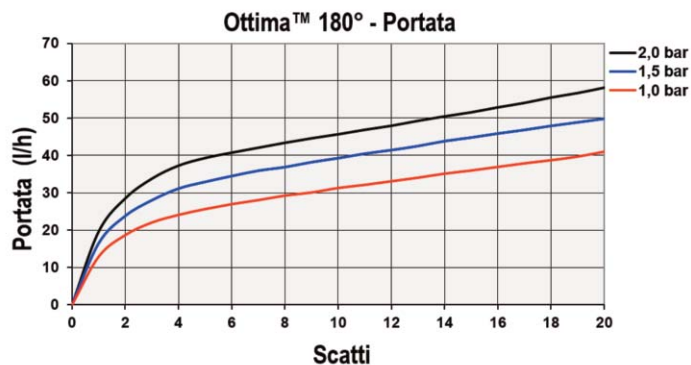

Gocciolatori Regolabili a 5 Getti

CARATTERISTICHE E VANTAGGI

- La rotazione della testina Ottima™ 360° consente di regolare contemporaneamente la portata ed il raggio.
- Aumentare o diminuire il diametro del getto in modo semplice
- Offre un maggiore controllo della portata e del diametro del getto rispetto ai gocciolatori a portata fissa.
- Rapida azione ON-OFF
- Cinque tipi di base disponibili: Innesto 4,5 mm, Filetto Maschio 10-32 UNF, Filetto Femmina 1/2", Astina Fine Linea e Astina In Linea

APPLICAZIONI

- Utilizzati per l'irrigazione di piante in vasi piccoli o grandi, fioriere, arbusti, alberi in aiuole e aree verdi.

PRESTAZIONI				
GOCCIOLATORI		PRESSIONE (bar)	PORTATA (l/h)	DIAMETRO (m)
	Regolabile fino a un massimo di (circa) 20 scatti	1,0	0 - 40	0 - 0,38
		1,5	0 - 50	0 - 0,52
		2,0	0 - 60	0 - 0,65
Testato 200 mm sopra il livello del suolo				
Pressione d'esercizio consigliata 1,0 bar				

Ottima™ 180°						
IMBALLAGGIO						
		INNESTO	FILETTO	SPIKE	SPIKE IN LINEA	FILETTO 1/2"
Codice	Bustina	201146	201156	201164	204314	202064
	Sfuso	020114	020115	020116	020431	020206
Quantità per Busta	Bustina	100	100	25	25	25
	Sfuso	1000	1000	1000	1000	250
Buste per cartone	Bustina	65	65	40	40	70
	Sfuso	7	7	1	1	7
Peso per cartone (kg)	Bustina	12,3	14,2	6,9	6,9	94
	Sfuso	12,9	14,9	6,7	6,7	9,0
Attacco di ingresso		Innesto 4,5 mm	Filetto 10-32 UNF	Innesto 4,5 mm	Innesto 4,5 mm	Filetto Femmina 1/2"
Dimensioni	Altezza	24 mm	24 mm	152 mm	152 mm	30 mm
	Larghezza	20 mm	20 mm	42 mm	38 mm	27 mm
Assemblato	Profondità	16 mm	16 mm	16 mm	16 mm	27 mm
	Peso	1,7 g	2,0 g	5,7 g	5,5 g	4,6 g
Materiale		Stabilizzato anti UV				