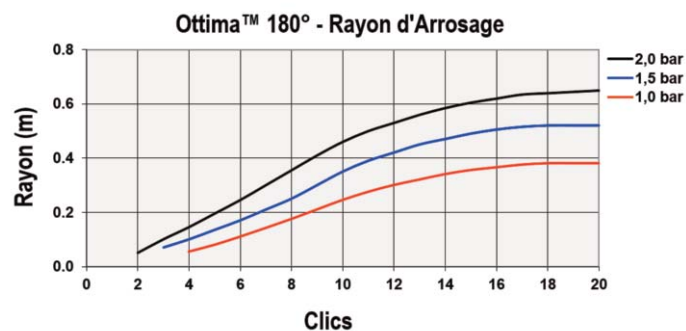

Goutteurs Réglables avec 5 Jets

CARACTÉRISTIQUES ET AVANTAGES

- La rotation de la tête Ottima™ 180° vous permet d'ajuster le débit et rayon.
- Augmentez ou diminuez le jet ou simplement le fermer.
- Il offre un meilleur contrôle du débit et du diamètre du jet par rapport aux émetteurs à flux fixe.
- Action rapide ON-OFF.
- Cinq options de base disponibles: tige de 4,5 mm, filetage mâle 10-32 UNF, filetage femelle 1/2", sur pic et en ligne sur pic.

APPLICATIONS

- Utilisez-les pour arroser les plantes dans de petits ou grands pots, des jardinières, des arbustes et des arbres dans les plates-bandes et les espaces verts.

PERFORMANCE				
GOUTTE à GOUTTE		PRESSION (bar)	DÉBIT (l/h)	DIAMÈTRE D'ARROSAGE (m)
	Réglable à Maximum (environ) 20 clics	1,0	0 - 40	0 - 0,38
		1,5	0 - 50	0 - 0,52
		2,0	0 - 60	0 - 0,65
Testé à 200 mm du sol				
Pression de fonctionnement recommandée 1,0 bar				

		Ottima™ 180°				
EMBALLAGE						
		CANNELÉ	FILETÉ	SUR PIC	EN LIGNE SUR PIC	1/2" FILETÉ
Référence	Sachets	201146	201156	201164	204314	202064
	Vrac	020114	020115	020116	020431	020206
Quantité par Sac	Sachets	100	100	25	25	25
	Vrac	1000	1000	1000	1000	250
Sacs par Carton	Sachets	65	65	40	40	70
	Vrac	7	7	1	1	7
Poids par Carton (kg)	Sachets	12,3	14,2	6,9	6,9	94
	Vrac	12,9	14,9	6,7	6,7	9,0
Connexion d'entrée		Cannelé 4,5 mm	Filetage 10-32 UNF	Cannelé 4,5 mm	Cannelé 4,5 mm	Filetage Femelle 1/2" NPT/F
Dimensions Assemblées	Hauteur	24 mm	24 mm	152 mm	152 mm	30 mm
	Largeur	20 mm	20 mm	42 mm	38 mm	27 mm
	Profondeur	16 mm	16 mm	16 mm	16 mm	27 mm
	Poids	1,7 g	2,0 g	5,7 g	5,5 g	4,6 g
Matériau		Stabilisé anti-UV				