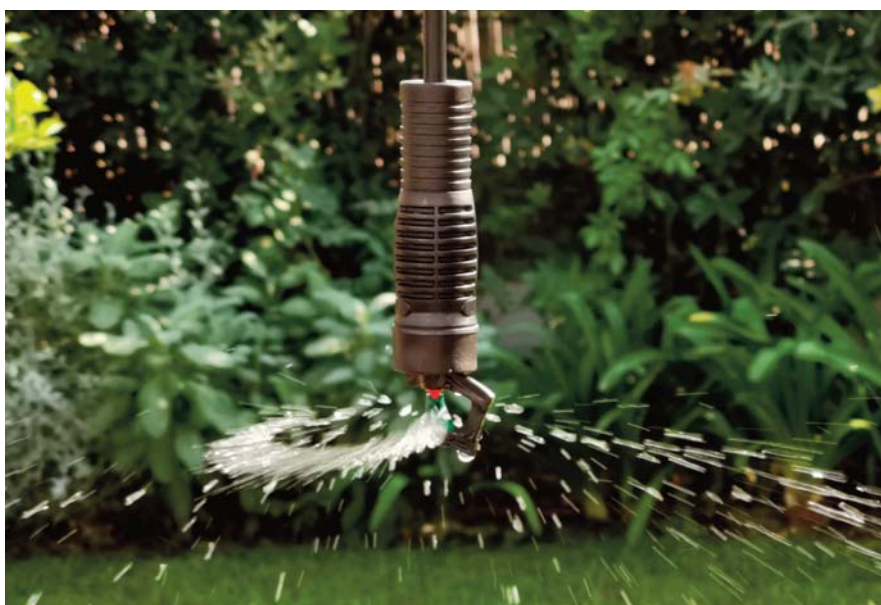

Micro Arroseurs

CARACTÉRISTIQUES ET AVANTAGES

- Deux modèles de micro arroseurs disponibles: **Standard** et **Inversé**
- Huit buses à code de couleurs à choisir pour les deux modèles
- La couleur de la buse identifie le débit .
- La structure robuste du cadre "C" permet une excellente uniformité dans la distribution de l'eau.
- Pendant la rotation, le disque rotatif est soutenu entre deux paliers.
- Le disque rotatif situé sur le micro arroseur inversé, il a un couvercle qui protège le roulement du fond de la poussière.

APPLICATIONS

- Idéal pour les grandes surfaces comprenant des parterres de fleurs, des paysages, des potagers et des applications agricoles.

Orbita Micro Sprinkler avec Buse de Engagement de 4,5 mm																	
		STANDARD								INVERSÉ							
Couleur de la Buse		Noir	Marron	Bleu	Vert	Rouge	Orange	Gris	Blanc	Noir	Marron	Bleu	Vert	Rouge	Orange	Gris	Blanc
Trou de Sortie		0,8 mm	0,9 mm	1,0 mm	1,3 mm	1,5 mm	1,8 mm	2,0 mm	2,3 mm	0,8 mm	0,9 mm	1,0 mm	1,3 mm	1,5 mm	1,8 mm	2,0 mm	2,3 mm
EMBALLAGE																	
Référence	Sachets	208395	208405	208415	208425	208435	208445	208455	208465	208475	208485	208495	208505	208515	208525	208535	208545
	Vrac	020839	020840	020841	020842	020843	020844	020845	020846	020847	020848	020849	020850	020851	020852	020853	020854
Quantité par Sac	Sachets	50								50							
	Vrac	500								500							
Sacs par carton	Sachets	120								120							
	Vrac	12								12							
Poids par Carton (kg)	Sachets	15,8								15,9							
	Vrac	15,3								15,4							
Connexion d'entrée		Cannelé 4,5 mm								Cannelé 4,5 mm							
Dimensions Assemblées	Hauteur	41,5 mm								41,5 mm							
	Largeur	33 mm								33 mm							
	Profondeur	12 mm								12 mm							
	Poids	2,4 g								2,4 g							
Matériau		Stabilisé anti-UV															