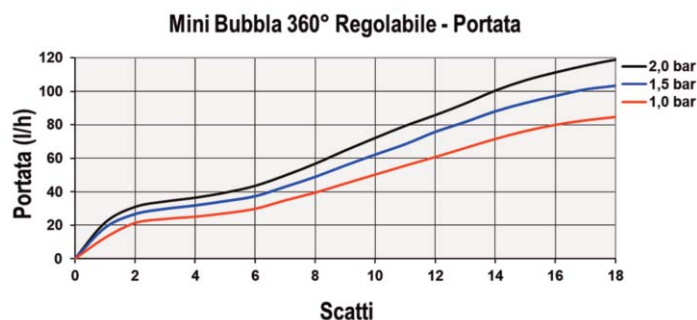

Gocciolatori a Ombrello Regolabili e PC

CARATTERISTICHE E VANTAGGI

- La rotazione della testina Mini Bubbla 360° consente di regolare contemporaneamente la portata e il diametro.
- Questa azione produce un gocciolamento a ombrello uniforme che applica delicatamente acqua alla zona della radice della pianta.
- Disponibili quattro base per la Mini Bubbla 360° Regolabile, Innesto 4,5 mm, Filetto Maschio 10-32 UNF, Filetto Femmina 1/2" NPT e Astina di 150 mm.
- Irrigazione efficace nella zona delle radici.
- Facile regolazione della portata d'acqua.
- Il Mini Bubbla 360° Spike PC è disponibile in una portata, 75 l/h, con codice colore (Rosso).

APPLICAZIONI

- Utilizzato per annaffiare piante in vasi piccoli o grandi, aiuole, alberi da strada e palme.

PRESTAZIONI					
GOCCIOLATORI	●	PRESSIONE	PORTATA	DIAMETRO	
		(bar)	(l/h)	(m)	
		Regolabile fino a un massimo di (circa) 18 scatti	1,0	0 - 85	0 - 0,5
			1,5	0 - 103	0 - 0,8
	2,0		0 - 119	0 - 1,0	
	Pressione di esercizio consigliata 1,0 bar				
	Mini Bubbla 360° PC Spike	1,5	68	0,30	
		2,0	75	0,30	
		2,5	78	0,40	
		3,0	79	0,40	
75 l/h					
Pressione di esercizio consigliata da 1,5 a 3,0 bar					
Testato a 200 mm sopra il livello del suolo					