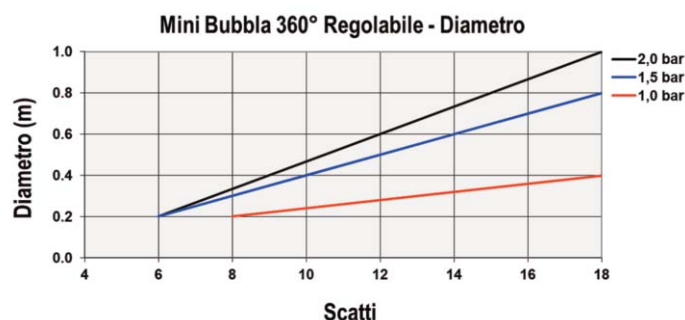

Gocciolatori a Ombrello Regolabili e PC

CARATTERISTICHE E VANTAGGI

- La rotazione della testina Mini Bubbla 360° consente di regolare contemporaneamente la portata e il diametro.
- Questa azione produce un gocciolamento a ombrello uniforme che applica delicatamente acqua alla zona della radice della pianta.
- Disponibili quattro base per la Mini Bubbla 360° Regolabile, Innesto 4,5 mm, Filetto Maschio 10-32 UNF, Filetto Femmina 1/2" NPT e Astina di 150 mm.
- Irrigazione efficace nella zona delle radici.
- Facile regolazione della portata d'acqua.
- Il Mini Bubbla 360° Spike PC è disponibile in una portata, 75 l/h, con codice colore (Rosso).

APPLICAZIONI

- Utilizzato per annaffiare piante in vasi piccoli o grandi, aiuole, alberi da strada e palme.

PRESTAZIONI					
GOCCIOLATORI	●	PRESSIONE	PORTATA	DIAMETRO	
		(bar)	(l/h)	(m)	
		Regolabile fino a un massimo di (circa) 18 scatti	1,0	0 - 85	0 - 0,5
			1,5	0 - 103	0 - 0,8
	2,0		0 - 119	0 - 1,0	
	Pressione di esercizio consigliata 1,0 bar				
	Mini Bubbla 360° PC Spike	1,5	68	0,30	
		2,0	75	0,30	
		2,5	78	0,40	
		3,0	79	0,40	
75 l/h					
Pressione di esercizio consigliata da 1,5 a 3,0 bar					
Testato a 200 mm sopra il livello del suolo					